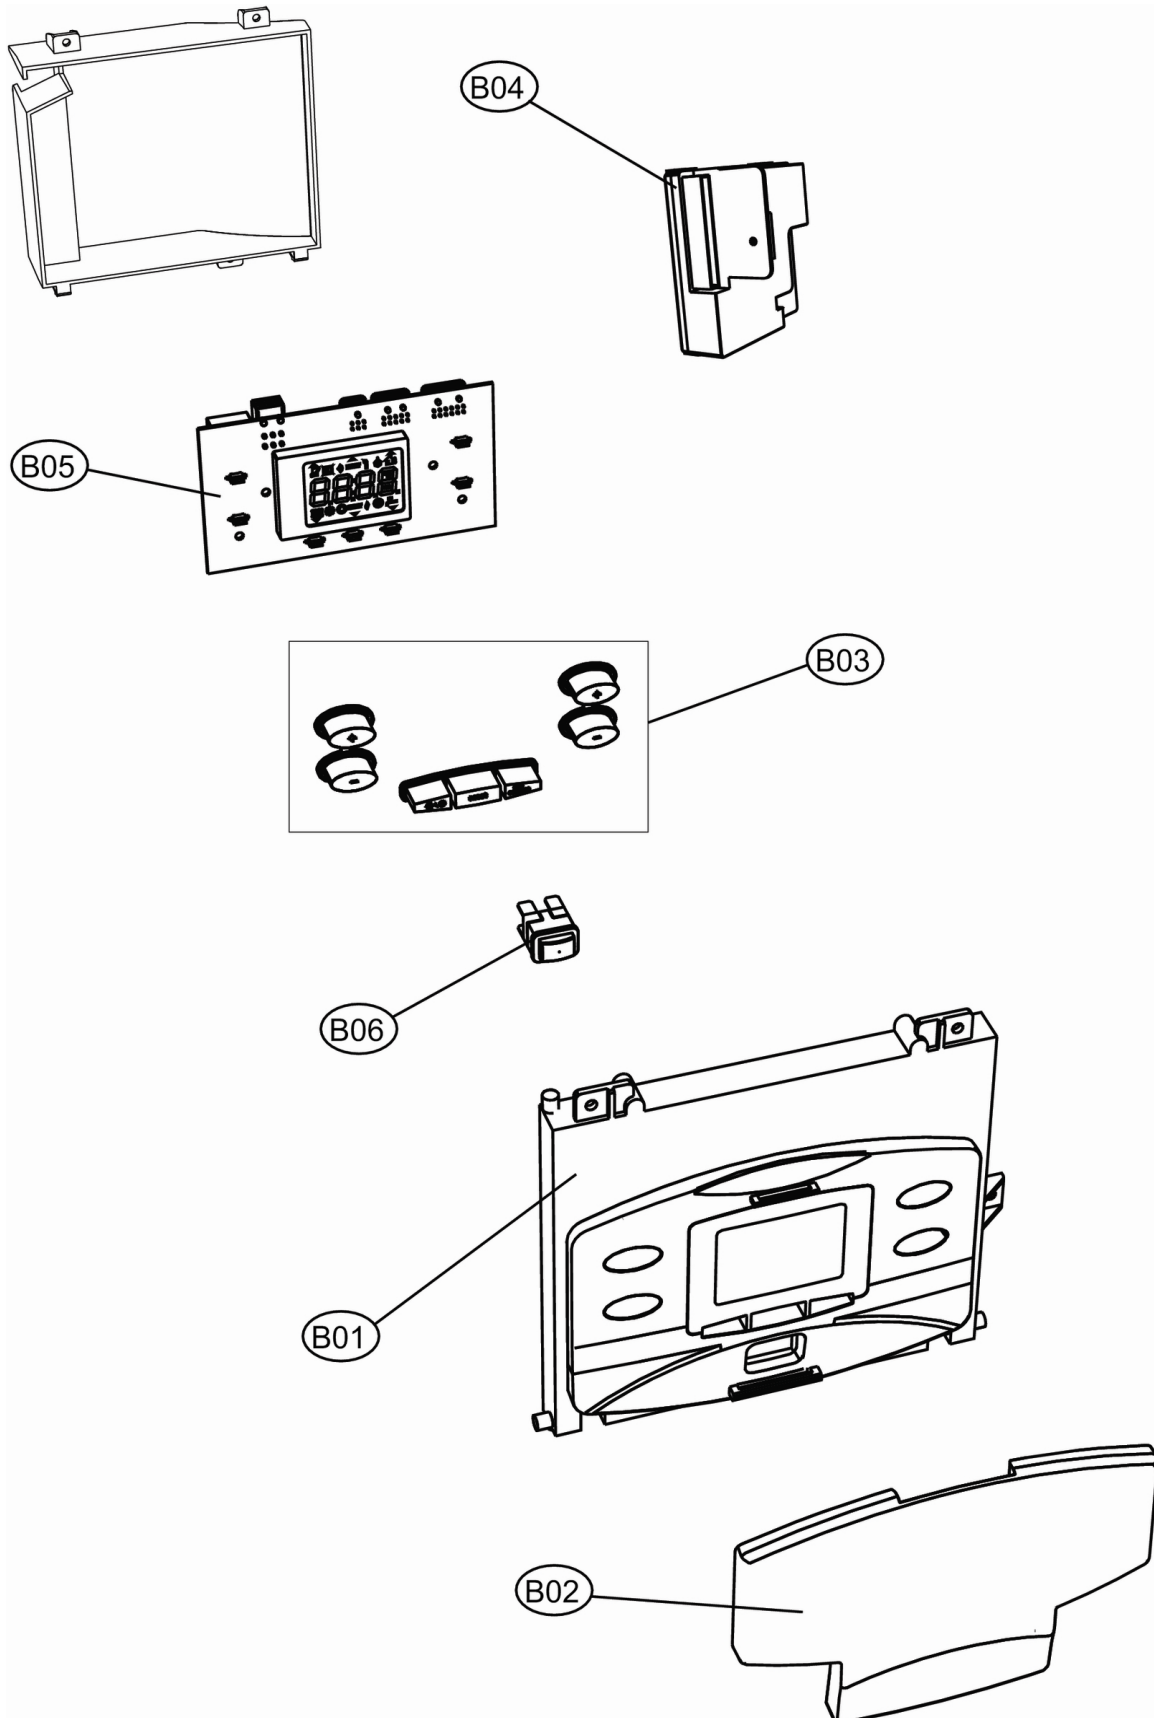

Lista Pezzi / Spare Parts / Ersatzteile
List Onderdelen / Liste Pieces Detaches / Lista Piezas De Repuesto

ECONCEPT 101

CODICE	EDIZIONE	MERCATO
30K0479004	01/01/2011	WF

ECONCEPT 101

ECONCEPT 101

ECONCEPT 101

ECONCEPT 101

ECONCEPT 101

LISTA PEZZI

POS.	CODICE	DESC.	QT.
A01	39829490	KIT ARMADIO "Fol"(37044870)	1.000
B01	39829300	KIT SCATOLA EL. (35013110)	1.000
B02	39829310	KIT PORTELLINO FUMEE(35003100)	1.000
B03	39829320	KIT MEMBRANE TASTI Sr.M7L0	1.000
B04	39829332	KIT CENTRALINA (36508283)	1.000
B05	39829343	KIT SCHEDA EL.DSP12C(38322533)	1.000
B06	39811480	KIT 5 PULSANTI (36100460)	1.000
C01	39807860	KIT GUARNIZ.SIFONE (35101700)	1.000
C02	39829160	KIT SIFONE Sr.M7L0 (35102610)	1.000
C03	39806570	KIT PORTA VASCA (32913090)	1.000
C04	39829170	KIT GUARN.USC.FUMI (35102960)	1.000
C05	39829180	KIT GUARN.VASCA RC. (35101503)	1.000
C06	39829191	KIT PACCO LAM. (37405483)	1.000
C07	39806670	KIT SONDA TEMP. (36200490)	1.000
C08	39821530	KIT SONDA TEMP.DP. (36200720)	1.000
C09	39808560	KIT SONDA BOILER (36200560)	1.000
C10	39815060	KIT RUB.3/4"Art.845F(36900400)	1.000
C11	39829260	KIT POMPA FRSL15/7 (36600240)	1.000
C12	39818260	KIT PRESSOST.H2O (39404710)	1.000
C13	39829270	KIT VALV.SIC.6bar (36902400)	1.000
C14	39815070	KIT VALV.DEV.1"-3/4"(36900410)	1.000
C15	39829280	KIT VALV.N/R 1" M. (36902410)	1.000
D01	39806200	KIT ELETTRODO RIVEL.(36702635)	1.000
D02	39832360	KIT GR.ELETTRODI (36702940)	1.000
D03	39815100	KIT 5 VETRINI SPIA (35320830)	1.000
D04	39814180	KIT BRUC.CERAM. (37605790)	1.000
D05	39835890	KIT GUARN.COP.BRUC. (35101482)	1.000
D06	39829200	KIT 5 GUARN.VENTIL. (35103100)	1.000
D07	39829210	KIT VENTIL.Sr.M7L0 (36600250)	1.000
D08	39829220	KIT VENTURI VENTIL. (36600260)	1.000
D09	39829230	KIT VALV.GAS VK4115V(36800700)	1.000
D10	39829240	KIT 10 DIAFR.Di.7,2 (34014680)	1.000
D11	39829250	KIT 10 DIAFR.Di.5,3 (34014670)	1.000
D12	39829290	KIT RUB.GAS 3/4"MF (36902420)	1.000