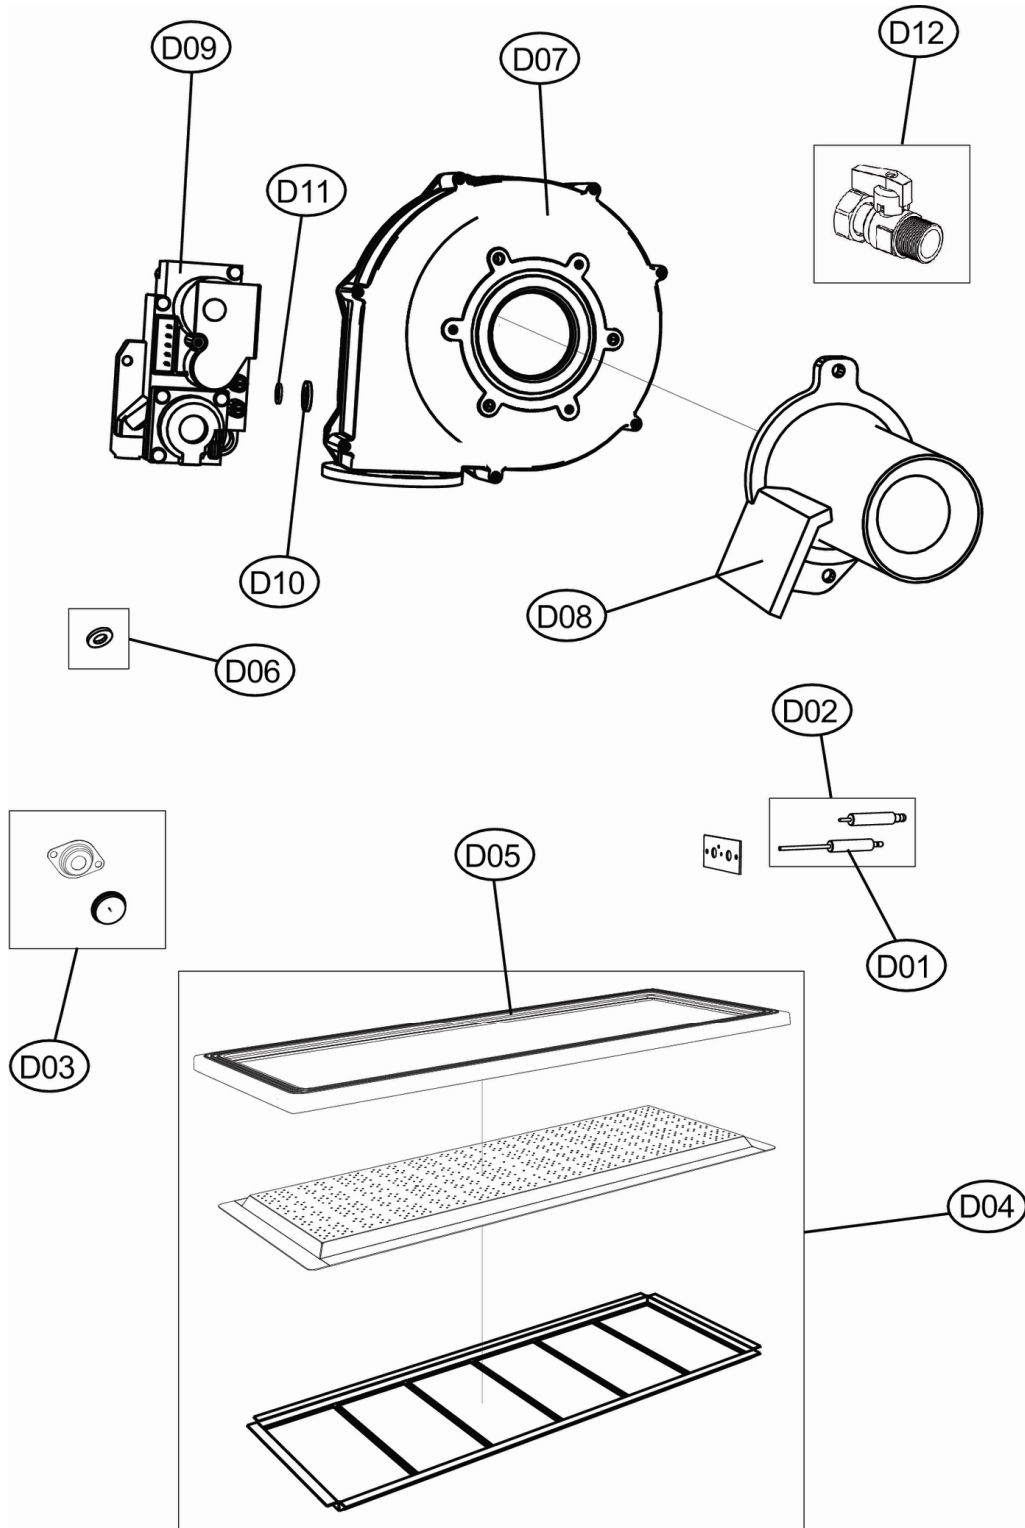

Lista Pezzi / Spare Parts / Ersatzteile
List Onderdelen / Liste Pieces Detaches / Lista Piezas De Repuesto

ECONCEPT 101

CODICE	EDIZIONE	MERCATO
30K0479004	01/01/2011	WF

ECONCEPT 101

ECONCEPT 101

ECONCEPT 101

ECONCEPT 101

ECONCEPT 101

LISTA PEZZI

POS.	CODICE	DESC.	QT.
A01	39829490	KIT ARMADIO "Fol"(37044870)	1.000
B01	39829300	KIT SCATOLA EL. (35013110)	1.000
B02	39829310	KIT PORTELLINO FUMEE(35003100)	1.000
B03	39829320	KIT MEMBRANE TASTI Sr.M7L0	1.000
B04	39829332	KIT CENTRALINA (36508283)	1.000
B05	39829343	KIT SCHEDA EL.DSP12C(38322533)	1.000
B06	39811480	KIT 5 PULSANTI (36100460)	1.000
C01	39807860	KIT GUARNIZ.SIFONE (35101700)	1.000
C02	39829160	KIT SIFONE Sr.M7L0 (35102610)	1.000
C03	39806570	KIT PORTA VASCA (32913090)	1.000
C04	39829170	KIT GUARN.USC.FUMI (35102960)	1.000
C05	39829180	KIT GUARN.VASCA RC. (35101503)	1.000
C06	39829191	KIT PACCO LAM. (37405483)	1.000
C07	39806670	KIT SONDA TEMP. (36200490)	1.000
C08	39821530	KIT SONDA TEMP.DP. (36200720)	1.000
C09	39808560	KIT SONDA BOILER (36200560)	1.000
C10	39815060	KIT RUB.3/4"Art.845F(36900400)	1.000
C11	39829260	KIT POMPA FRSL15/7 (36600240)	1.000
C12	39818260	KIT PRESSOST.H2O (39404710)	1.000
C13	39829270	KIT VALV.SIC.6bar (36902400)	1.000
C14	39815070	KIT VALV.DEV.1"-3/4"(36900410)	1.000
C15	39829280	KIT VALV.N/R 1" M. (36902410)	1.000
D01	39806200	KIT ELETTRODO RIVEL.(36702635)	1.000
D02	39832360	KIT GR.ELETTRODI (36702940)	1.000
D03	39815100	KIT 5 VETRINI SPIA (35320830)	1.000
D04	39814180	KIT BRUC.CERAM. (37605790)	1.000
D05	39835890	KIT GUARN.COP.BRUC. (35101482)	1.000
D06	39829200	KIT 5 GUARN.VENTIL. (35103100)	1.000
D07	39829210	KIT VENTIL.Sr.M7L0 (36600250)	1.000
D08	39829220	KIT VENTURI VENTIL. (36600260)	1.000
D09	39829230	KIT VALV.GAS VK4115V(36800700)	1.000
D10	39829240	KIT 10 DIAFR.Di.7,2 (34014680)	1.000
D11	39829250	KIT 10 DIAFR.Di.5,3 (34014670)	1.000
D12	39829290	KIT RUB.GAS 3/4"MF (36902420)	1.000