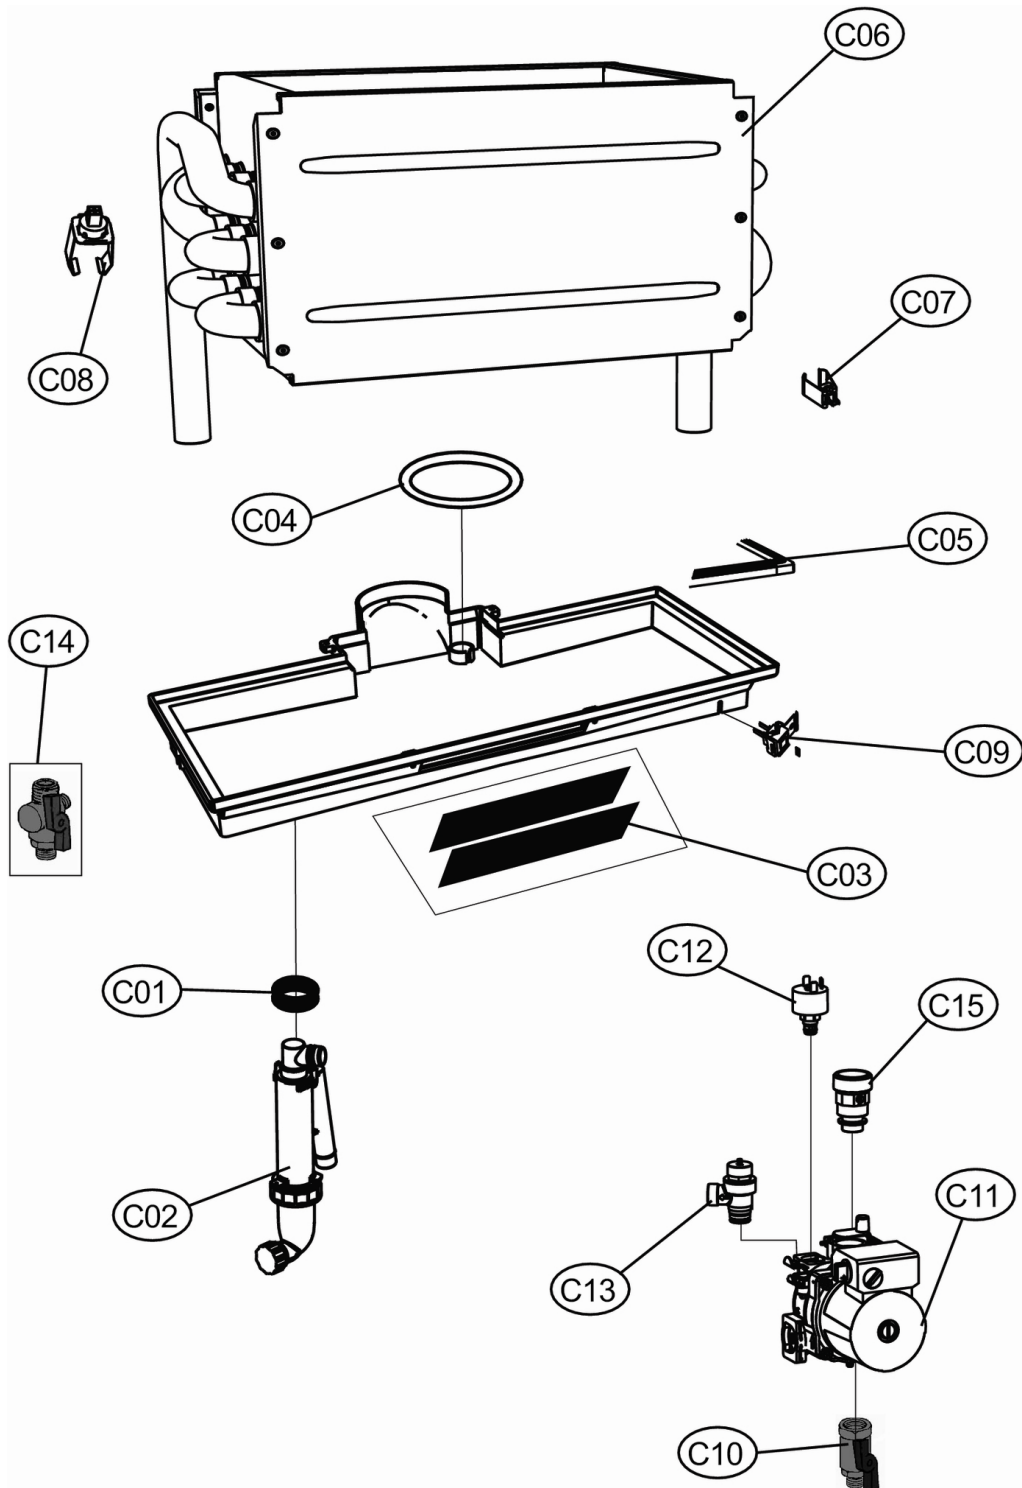

Lista Pezzi / Spare Parts / Ersatzteile
List Onderdelen / Liste Pieces Detaches / Lista Piezas De Repuesto

ECONCEPT 101

CODICE	EDIZIONE	MERCATO
30K0479004	01/01/2011	WF

ECONCEPT 101

ECONCEPT 101

ECONCEPT 101

ECONCEPT 101

ECONCEPT 101

LISTA PEZZI

POS.	CODICE	DESC.	QT.
A01	39829490	KIT ARMADIO "Fol"(37044870)	1.000
B01	39829300	KIT SCATOLA EL. (35013110)	1.000
B02	39829310	KIT PORTELLINO FUMEE(35003100)	1.000
B03	39829320	KIT MEMBRANE TASTI Sr.M7L0	1.000
B04	39829332	KIT CENTRALINA (36508283)	1.000
B05	39829343	KIT SCHEDA EL.DSP12C(38322533)	1.000
B06	39811480	KIT 5 PULSANTI (36100460)	1.000
C01	39807860	KIT GUARNIZ.SIFONE (35101700)	1.000
C02	39829160	KIT SIFONE Sr.M7L0 (35102610)	1.000
C03	39806570	KIT PORTA VASCA (32913090)	1.000
C04	39829170	KIT GUARN.USC.FUMI (35102960)	1.000
C05	39829180	KIT GUARN.VASCA RC. (35101503)	1.000
C06	39829191	KIT PACCO LAM. (37405483)	1.000
C07	39806670	KIT SONDA TEMP. (36200490)	1.000
C08	39821530	KIT SONDA TEMP.DP. (36200720)	1.000
C09	39808560	KIT SONDA BOILER (36200560)	1.000
C10	39815060	KIT RUB.3/4"Art.845F(36900400)	1.000
C11	39829260	KIT POMPA FRSL15/7 (36600240)	1.000
C12	39818260	KIT PRESSOST.H2O (39404710)	1.000
C13	39829270	KIT VALV.SIC.6bar (36902400)	1.000
C14	39815070	KIT VALV.DEV.1"-3/4"(36900410)	1.000
C15	39829280	KIT VALV.N/R 1" M. (36902410)	1.000
D01	39806200	KIT ELETTRODO RIVEL.(36702635)	1.000
D02	39832360	KIT GR.ELETTRODI (36702940)	1.000
D03	39815100	KIT 5 VETRINI SPIA (35320830)	1.000
D04	39814180	KIT BRUC.CERAM. (37605790)	1.000
D05	39835890	KIT GUARN.COP.BRUC. (35101482)	1.000
D06	39829200	KIT 5 GUARN.VENTIL. (35103100)	1.000
D07	39829210	KIT VENTIL.Sr.M7L0 (36600250)	1.000
D08	39829220	KIT VENTURI VENTIL. (36600260)	1.000
D09	39829230	KIT VALV.GAS VK4115V(36800700)	1.000
D10	39829240	KIT 10 DIAFR.Di.7,2 (34014680)	1.000
D11	39829250	KIT 10 DIAFR.Di.5,3 (34014670)	1.000
D12	39829290	KIT RUB.GAS 3/4"MF (36902420)	1.000